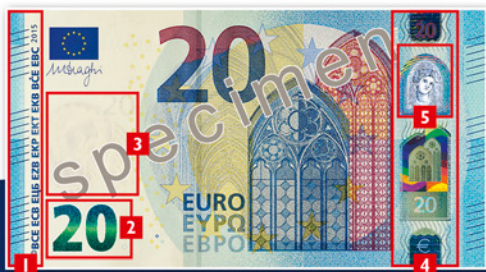

Kallistele seteliä. Hopeanhoitoisessa nauhassa näkyvät Europa-neidon kasvit, setelin arvo ja hallitseva kuva-aihe.

Kohokuviot

Setelin oikeassa ja vasemmassa päädyssä on lyhyitä kohoviivoja, jotka tuntuvat selvästi.

Kasvokuvavesileima

Katso seteliä valoa vasten. Vesileimassa näkyvät Europa-neidon kasvit, setelin arvo ja hallitseva kuva-aihe.

TAKASIVU

TURVATEKIJÄT 20 EURON SETELISSÄ

ETUSIVU

Hohtavanvihreä numero

Kallistele seteliä. Hohtavassa numerossa näkyy valojuova, joka liikkuu ylös ja alas. Numero myös vaihtaa väriä smaragdinvihreästä tummansiniseen.

Kasvokuvaikkuna

Katso seteliä valo vasten. Läpikuultavaan ikkunaan hologrammin yläosassa ilmestyvät Europa-neidon kasvot, jotka näkyvät kummaltakin puolelta seteliä.

Kohokuviot

Setelin oikeassa ja vasemmassa päädyssä on lyhyitä kohoviivoja, jotka tuntuvat selvästi.

Kasvokuvavesileima

Katso seteliä valo vasten. Vesileimassa näkyvät Europa-neidon kasvot, setelin arvo ja hallitseva kuva-aihe.

TAKASIVU

ETUSIVU

Hohtavanvihreä numero

Kallistele seteliä. Hohtavassa numerossa näkyy valojuova, joka liikkuu ylös ja alas. Numero myös vaihtaa väriä smaragdinvihreästä tummansiniseen.