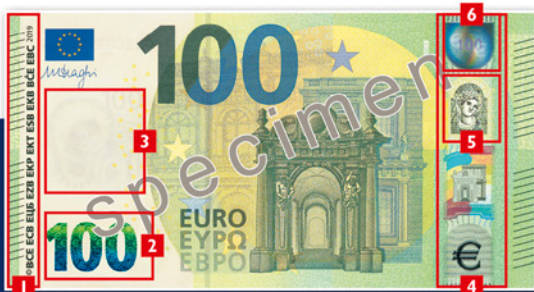

Kasvokuvavesileima

Katso seteliä valo vasten. Vesileimassa näkyvät Europa-neidon kasvot, setelin arvo ja hallitseva kuva-aihe.

TAKASIVU

ETUSIVU

Hohtavanvihreä numero

Kallistele seteliä. Hohtavassa numerossa näkyy valojuova, joka liikkuu ylös ja alas. Numero myös vaihtaa väriä smaragdinvihreästä tummansiniseen.

Kasvokuvaikkuna

Katso seteliä valoa vasten. Läpikuultavaan ikkunaan hologrammin yläosassa ilmestyvät Europa-neidon kasvot, jotka näkyvät kummaltakin puolelta seteliä.

Kohokuviot

Setelin oikeassa ja vasemmassa päädyssä on lyhyitä kohoviivoja, jotka tuntuvat selvästi.

Kasvokuvavesileima

Katso seteliä valoa vasten. Vesileimassa näkyvät Europa-neidon kasvot, setelin arvo ja hallitseva kuva-aihe.

TAKASIVU

ETUSIVU

Hohtavanvihreä numero

Kallistele seteliä. Hohtavassa numerossa näkyy valojuova, joka liikkuu ylös ja alas. Numero myös vaihtaa väriä smaragdinvihreästä tummansiniseen ja sen sisällä näkyy euron tunnukset.