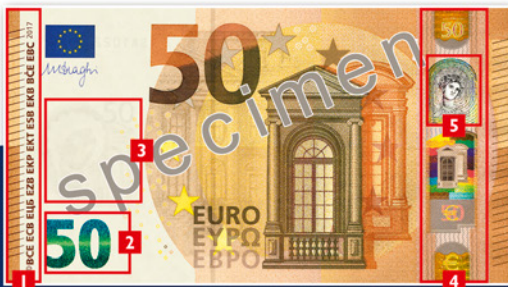

Kasvokuvavesileima

Katso seteliä valoa vasten. Vesileimassa näkyvät Europa-neidon kasvit, setelin arvo ja hallitseva kuva-aihe.

TAKASIVU

TURVATEKIJÄT 20 EURON SETELISSÄ

ETUSIVU

Hohtavanvihreä numero

Kallistele seteliä. Hohtavassa numerossa näkyy valojuova, joka liikkuu ylös ja alas. Numero myös vaihtaa väriä smaragdinvihreästä tummansiniseen.

Kasvokuvaikkuna

Katso seteliä valo vasten. Läpikuultavaan ikkunaan hologrammin yläosassa ilmestyvät Europa-neidon kasvot, jotka näkyvät kummaltakin puolelta seteliä.

Kohokuviot

Setelin oikeassa ja vasemmassa päädyssä on lyhyitä kohoviivoja, jotka tuntuvat selvästi.

Kasvokuvavesileima

Katso seteliä valo vasten. Vesileimassa näkyvät Europa-neidon kasvot, setelin arvo ja hallitseva kuva-aihe.

TAKASIVU

ETUSIVU

Hohtavanvihreä numero

Kallistele seteliä. Hohtavassa numerossa näkyy valojuova, joka liikkuu ylös ja alas. Numero myös vaihtaa väriä smaragdinvihreästä tummansiniseen.